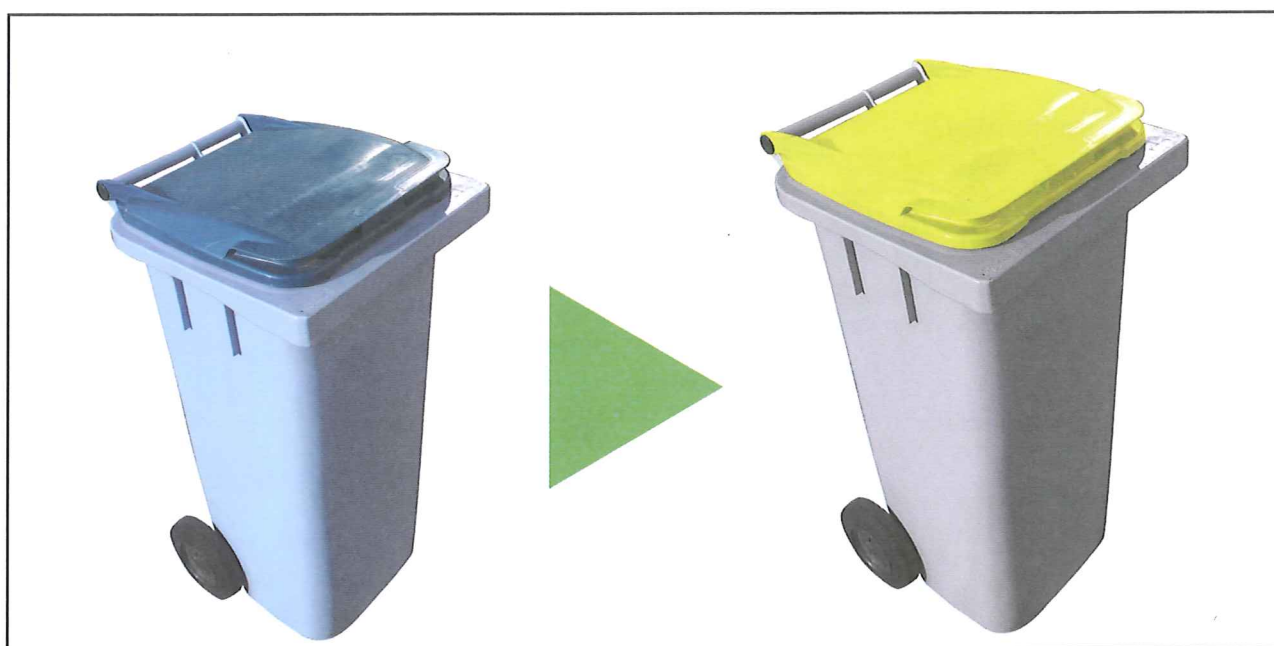

## LES BACS BLEUS

*A partir du 1<sup>er</sup> janvier 2019,  
les bacs bleus seront progressivement remplacés  
par des bacs gris avec un couvercle jaune.*

**A** partir du 1<sup>er</sup> janvier 2019, afin que les codes couleurs des bacs de déchets soient uniformisés sur le plan national à l'horizon 2022, nous avons l'obligation de transformer progressivement les couleurs de tous les conteneurs :

- Les cuves deviendront toutes grises,
- Le couvercle du bac bleu deviendra jaune,
- Le couvercle du bac vert restera vert,
- Le couvercle des conteneurs d'ordures ménagères sera gris.

**C'EST LA RAISON POUR LAQUELLE LE BAC DES DPS (DÉCHETS PROPRES ET SECS) EST REPRÉSENTÉ PAR UN BAC MOITIÉ BLEU ET MOITIÉ JAUNE SUR LE CALENDRIER 2019**

Afin de ne pas alourdir le budget du Syndicat, ces changements seront opérés progressivement :

- Dans les cas de nouvelles dotations, casses, compléments ou vols les bacs distribués auront les nouvelles couleurs (cuve et couvercle).
- Dans les autres cas seuls les couvercles seront remplacés par les nouvelles couleurs.
- Les bacs ordures ménagères des communes conteneurisées passeront progressivement au couvercle gris avec une cuve grise.